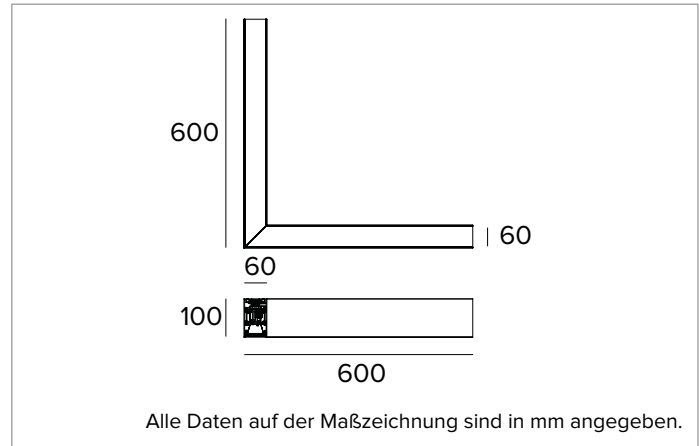

1T6876EL90 | LOGICO System - Decken/Pendelleuchte - Lichtbandmodul

Lineare LED-Leuchte für Deckenanbau- oder Pendelmontage

	4000K	H(m)	D(m)	E _{max} (lx)	
Ra90				72°	
Fixture Power	27W	1	1.45	951	
Source Flux	3216lm	2	2.90	238	
Fixture Flux	2124lm	3	4.35	106	
Efficacy	79lm/W	4	5.80	59	
TS1469 Imax=296cd/klm	Imax	951cd	5	7.26	38

Rg: 98,7

Ähnliche Farbtemperatur: 4000K

Lebensdauer (L80/B10): >50000h tq +25°C

BELEUCHUNGSTECHNISCHE MERKMALE

Mit direkter/indirekter Lichtabstrahlung. Kontrollierte Entblendung UGR<19 und L65<3000 cd/m² (EN-12464) - Das optische System besteht aus einem Reflektor aus hochreflektierendem seidenmattem Aluminium und einer Abdeckung aus transparentem Polycarbonat, verbunden mit einer mikroprismatischen Platte und einem Diffusorfilter.