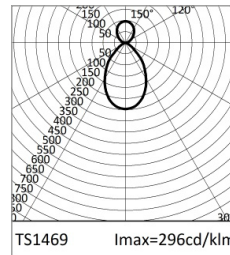

1T6876EL90 | LOGICO System - Decken/Pendelleuchte - Lichtbandmodul

Lineare LED-Leuchte für Deckenanbau- oder Pendelmontage

	4000K	H(m)	D(m)	E _{max} (lx)	
Ra90				72°	
Fixture Power	27W	1	1.45	951	
Source Flux	3216lm	2	2.90	238	
Fixture Flux	2124lm	3	4.35	106	
Efficacy	79lm/W	4	5.80	59	
TS1469 Imax=296cd/klm	Imax	951cd	5	7.26	38